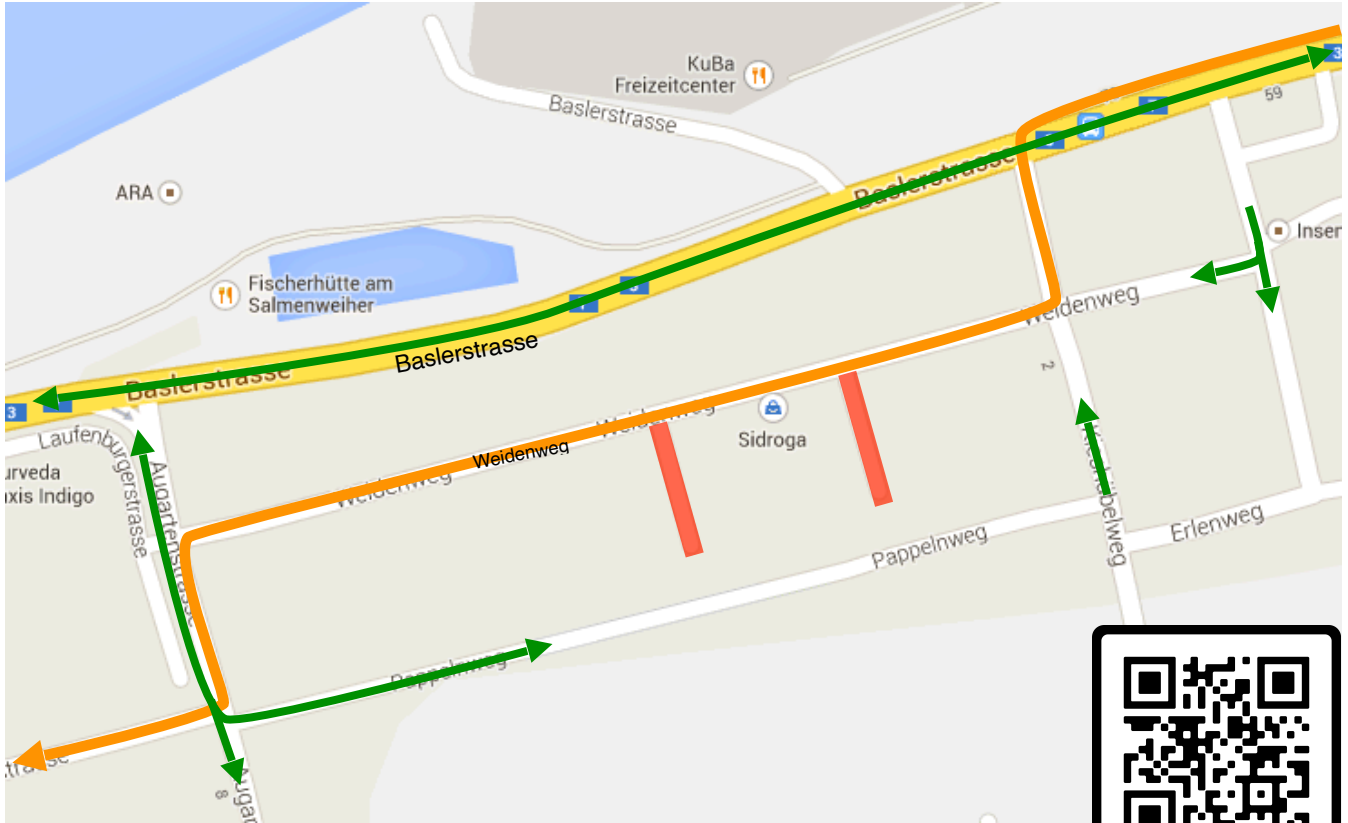

Aufgrund dieses Anlasses werden in Rheinfelden am Sonntag, 15. September 2024 folgende Strassen oder Strassenabschnitte von 08.30 bis 18.00 Uhr für den Autoverkehr gesperrt.

Sperrung

Libellenweg - Weidenweg - Waldhofweg

AnwohnerInnen des Pappelnweg werden gebeten, das Quartier über die Augartenstrasse zu verlassen. An dieser Stelle wird der Verkehr von Verkehrskadetten geleitet.

Die Kantonsstrasse Rheinfelden West – Kaiseraugst ist für den motorisierten Verkehr komplett gesperrt. Bitte fahren Sie über die Autobahn oder via Magden – Olsberg.

Bitte

beachten Sie, dass:

- die gesperrten Strassen von 08.30 bis 18.00 Uhr nicht befahrbar sind.
- Sie bitte nicht in den betroffenen Abschnitten parkieren.
- die Buslinien 84 und 85 verkehren nicht durch den Augarten. Die Ersatzhaltestelle befindet sich an der Kreuzung Augartenstrasse/Baslerstrasse.
- sich auf der Rückseite der Plan des Streckenverlaufs und der gesperrten Strassen befindet.

Wir danken für Ihr Verständnis und laden Sie herzlich ein, am slowUp Basel-Dreiland teilzunehmen!

Sonntag, 15. September 2024

slowUp Basel-Dreiland

Informationen für AnwohnerInnen

-  **slowUp Strecke:** Diese Strecke ist für den Motorisierten Verkehr gesperrt.
-  **Sperrung für den motorisierten Verkehr:** Dieser Teil der Strecke ist gesperrt. Keine Zu- und Wegfahrt möglich.
-  **Durchfahrt möglich:** Auf diesen Teilen ist die Durchfahrt für den Verkehr frei.