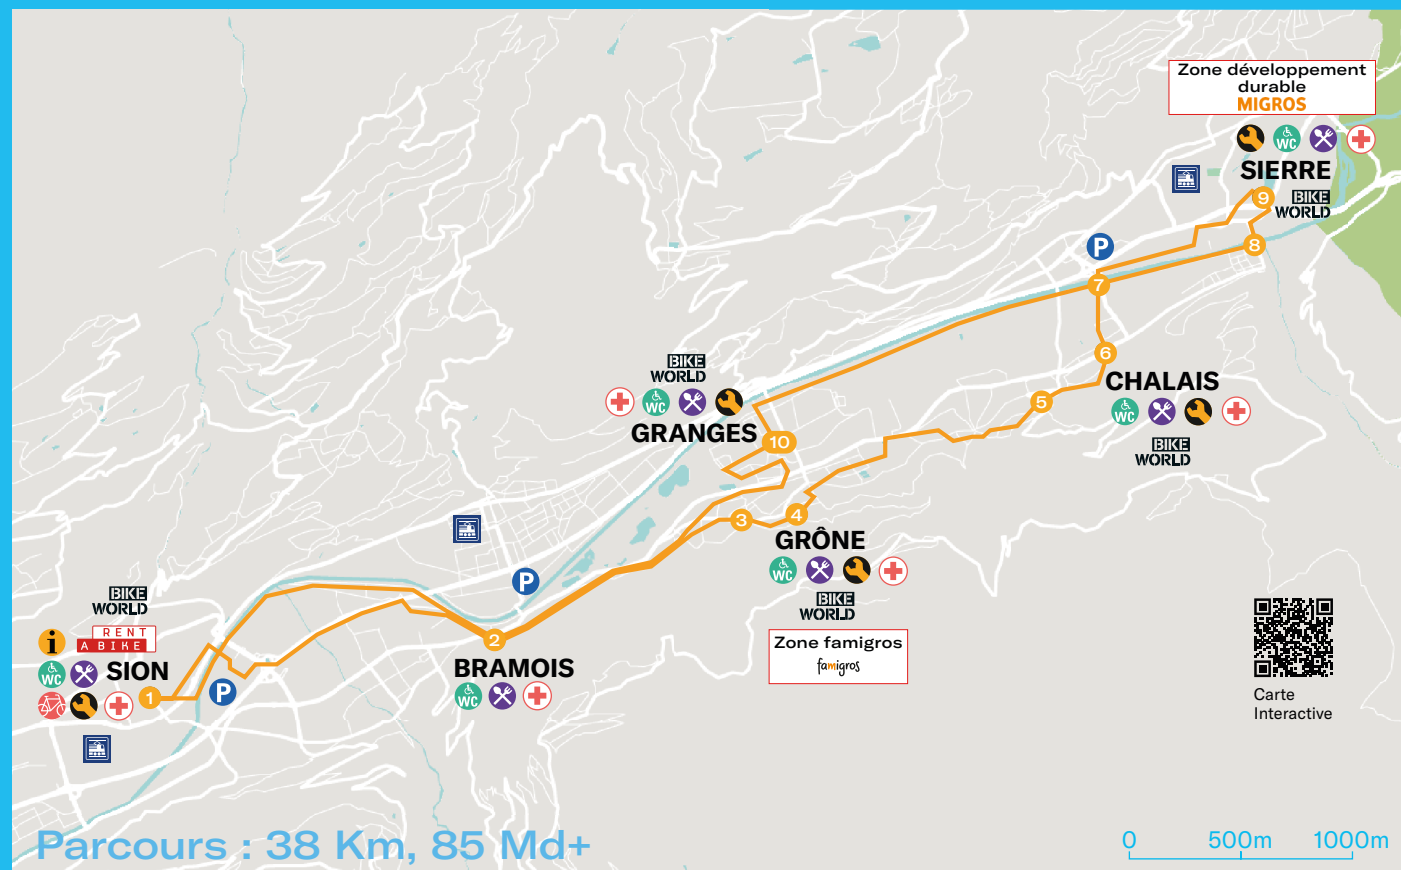

ACCES AU SLOWUP

Partez de chez vous de préférence à la force de vos mollets à vélo ou en rollers ou utilisez les transports publics.

Empruntez les itinéraires balisés de SuisseMobile: Les routes de la Suisse à vélo n° 1 Route du Rhône et la Suisse en rollers Rhone Skate n° 2 de SuisseMobile vous amènent de Martigny et de Brigue au slowUp Valais (voir www.suissemobile.ch)

Les places de parking sont très limitées aux abords du parcours.

AUTRES PARTENAIRES

Partenaires nationales de service : Rent a Bike, Fondation Cerebral

Instance nationale : Promotion Santé Suisse, SuisseMobile, Suisse Tourisme

Partenaires régionaux : TCS section Valais, CarPostal, Oiken

Partenaires étatiques : Etat du Valais, Ville de Sion, Ville de Sierre, Commune de Grône, Chalais et Chippis

Partenaires sécurités : Police cantonale du Valais, Polices régionales des villes du Centre, Samaritains - Les sédunes

VILLAGES / FESTPLÄTZE

1. 1 Sion
2. 2 Bramois
3. 3 Pramagnon
4. 4 Grône
5. 5 Réchy
6. 6 Chalais
7. 7 Pont-Chalais
8. 8 Chippis
9. 9 Sierre
10. 10 Granges

LEGENDE

- Postes samaritains
- Location de vélo Rent a Bike
- Parking
- WC avec accès mobilité réduite
- Restauration
- Stand Info
- Médaille sportive sédunoise
- Bike World Help Point
- Gare

**BIKE
WORLD**